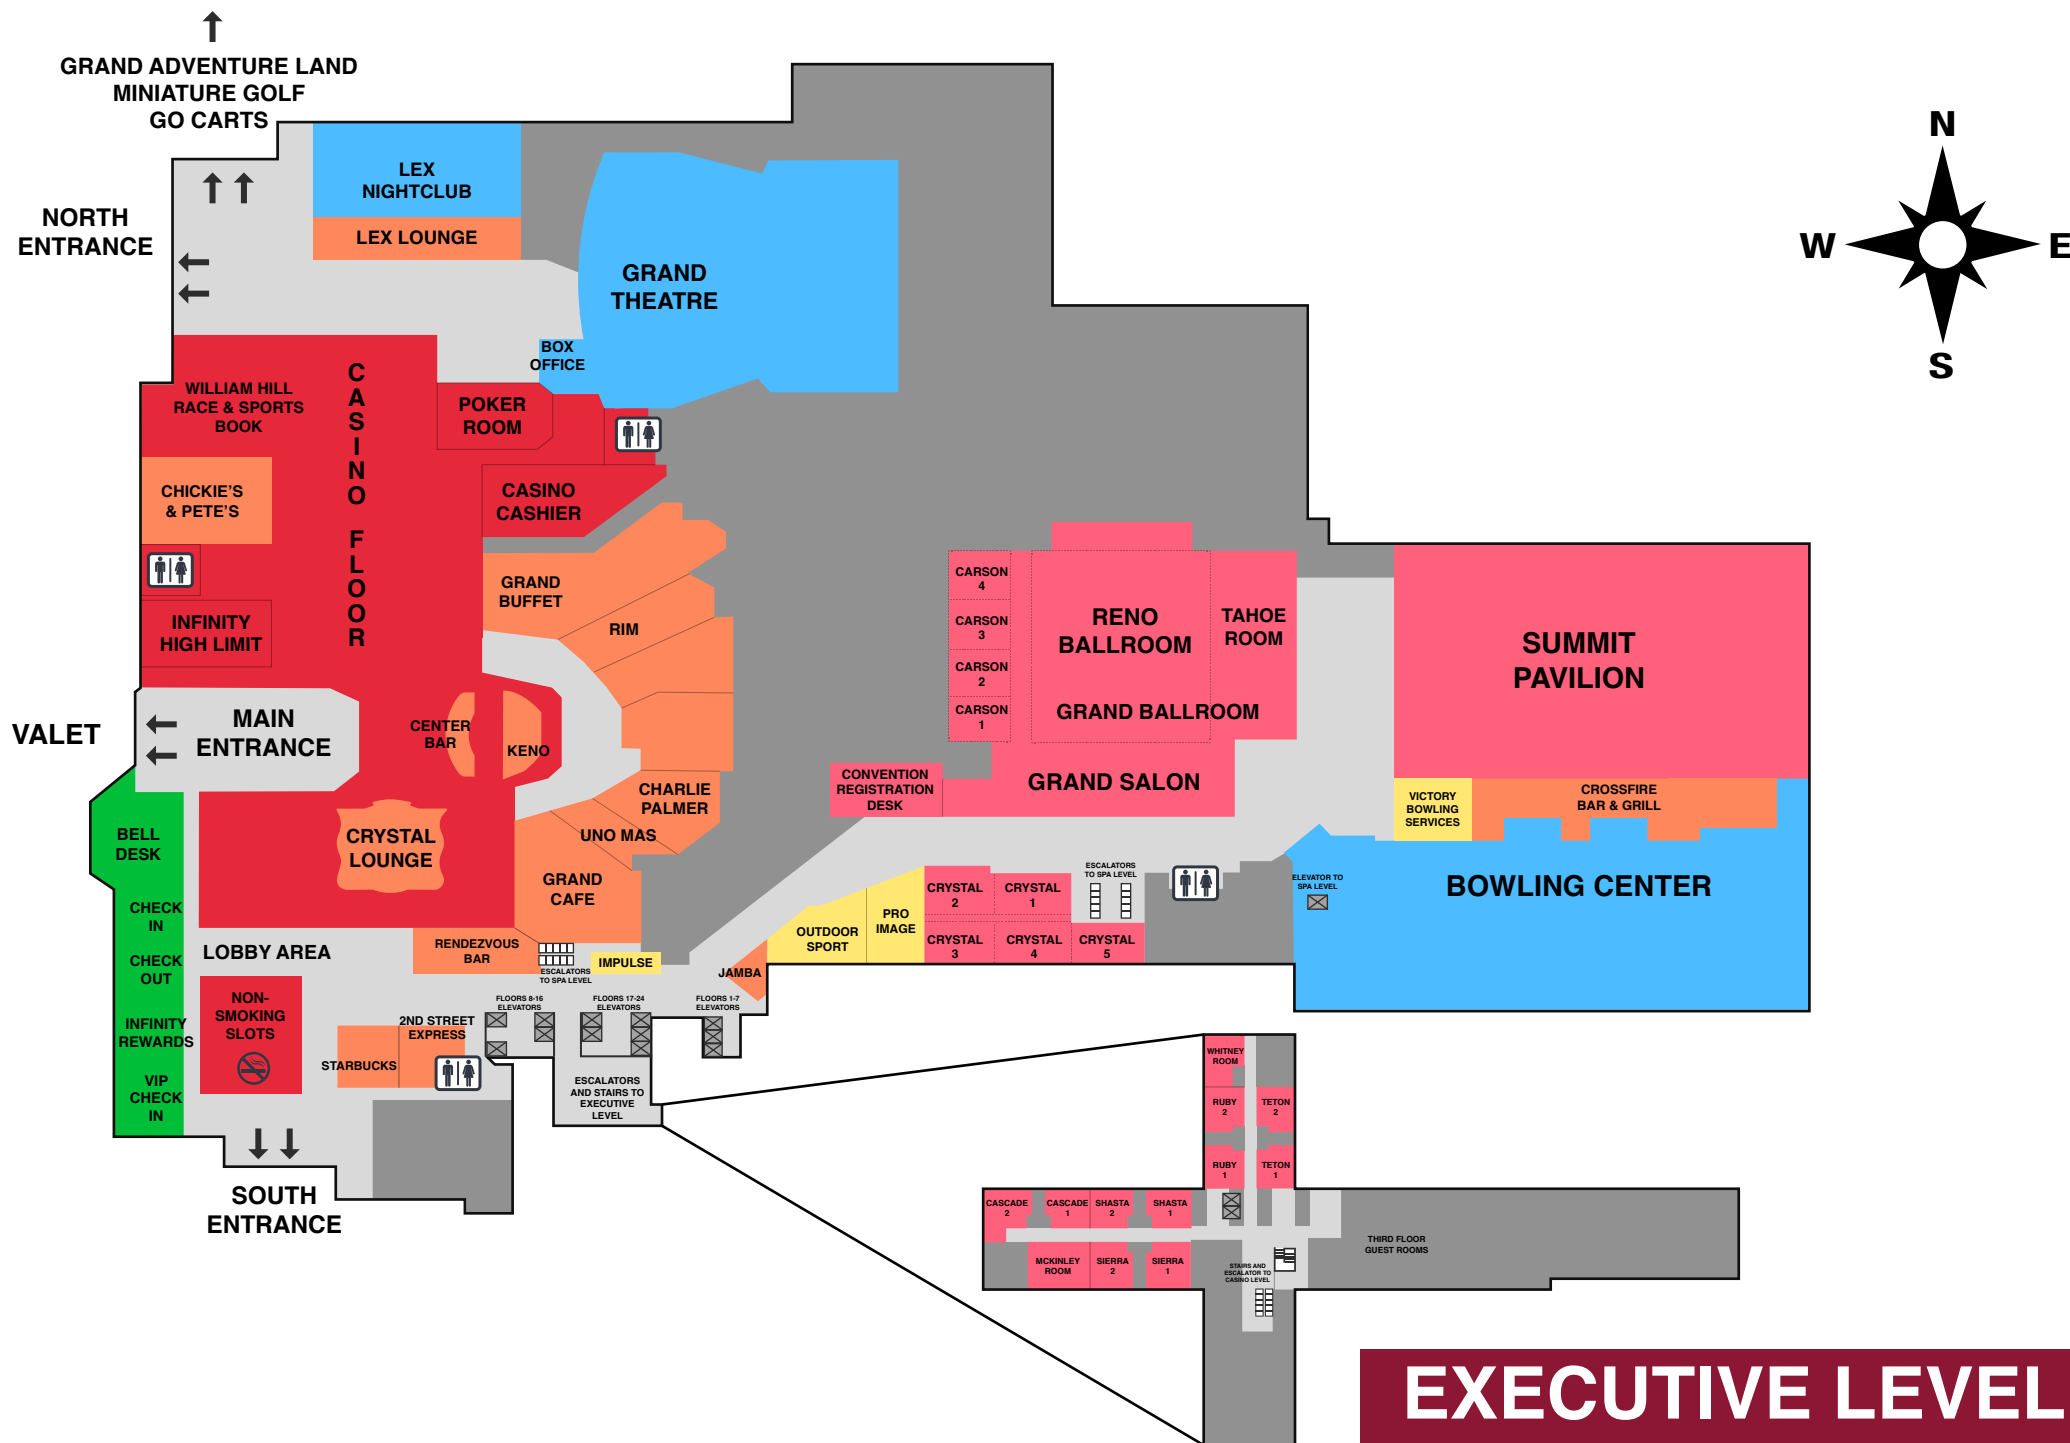

# CASINO LEVEL

# EXECUTIVE LEVEL

## MAP LEGEND

- |  |                                  |  |                      |
|--|----------------------------------|--|----------------------|
|  | <b>CASINO FLOOR</b>              |  | <b>RESTROOMS</b>     |
|  | <b>RESTAURANTS &amp; LOUNGES</b> |  | <b>ELEVATOR</b>      |
|  | <b>ENTERTAINMENT</b>             |  | <b>ENTRANCE/EXIT</b> |
|  | <b>MEETING/BALLROOMS</b>         |  | <b>ESCALATOR</b>     |
|  | <b>HOTEL REGISTRATION</b>        |  |                      |
|  | <b>RETAIL</b>                    |  |                      |

## MAP LEGEND

- |                                                                                     |                                  |                                                                                      |                      |
|-------------------------------------------------------------------------------------|----------------------------------|--------------------------------------------------------------------------------------|----------------------|
|  | <b>SPA/FITNESS CENTER</b>        |  | <b>RESTROOMS</b>     |
|  | <b>RESTAURANTS &amp; LOUNGES</b> |  | <b>ELEVATOR</b>      |
|  | <b>ENTERTAINMENT</b>             |  | <b>ENTRANCE/EXIT</b> |
|  | <b>MEETING/BALLROOMS</b>         |  | <b>ESCALATOR</b>     |
|  | <b>POOL/ICE RINK</b>             |                                                                                      |                      |
|  | <b>RETAIL</b>                    |                                                                                      |                      |